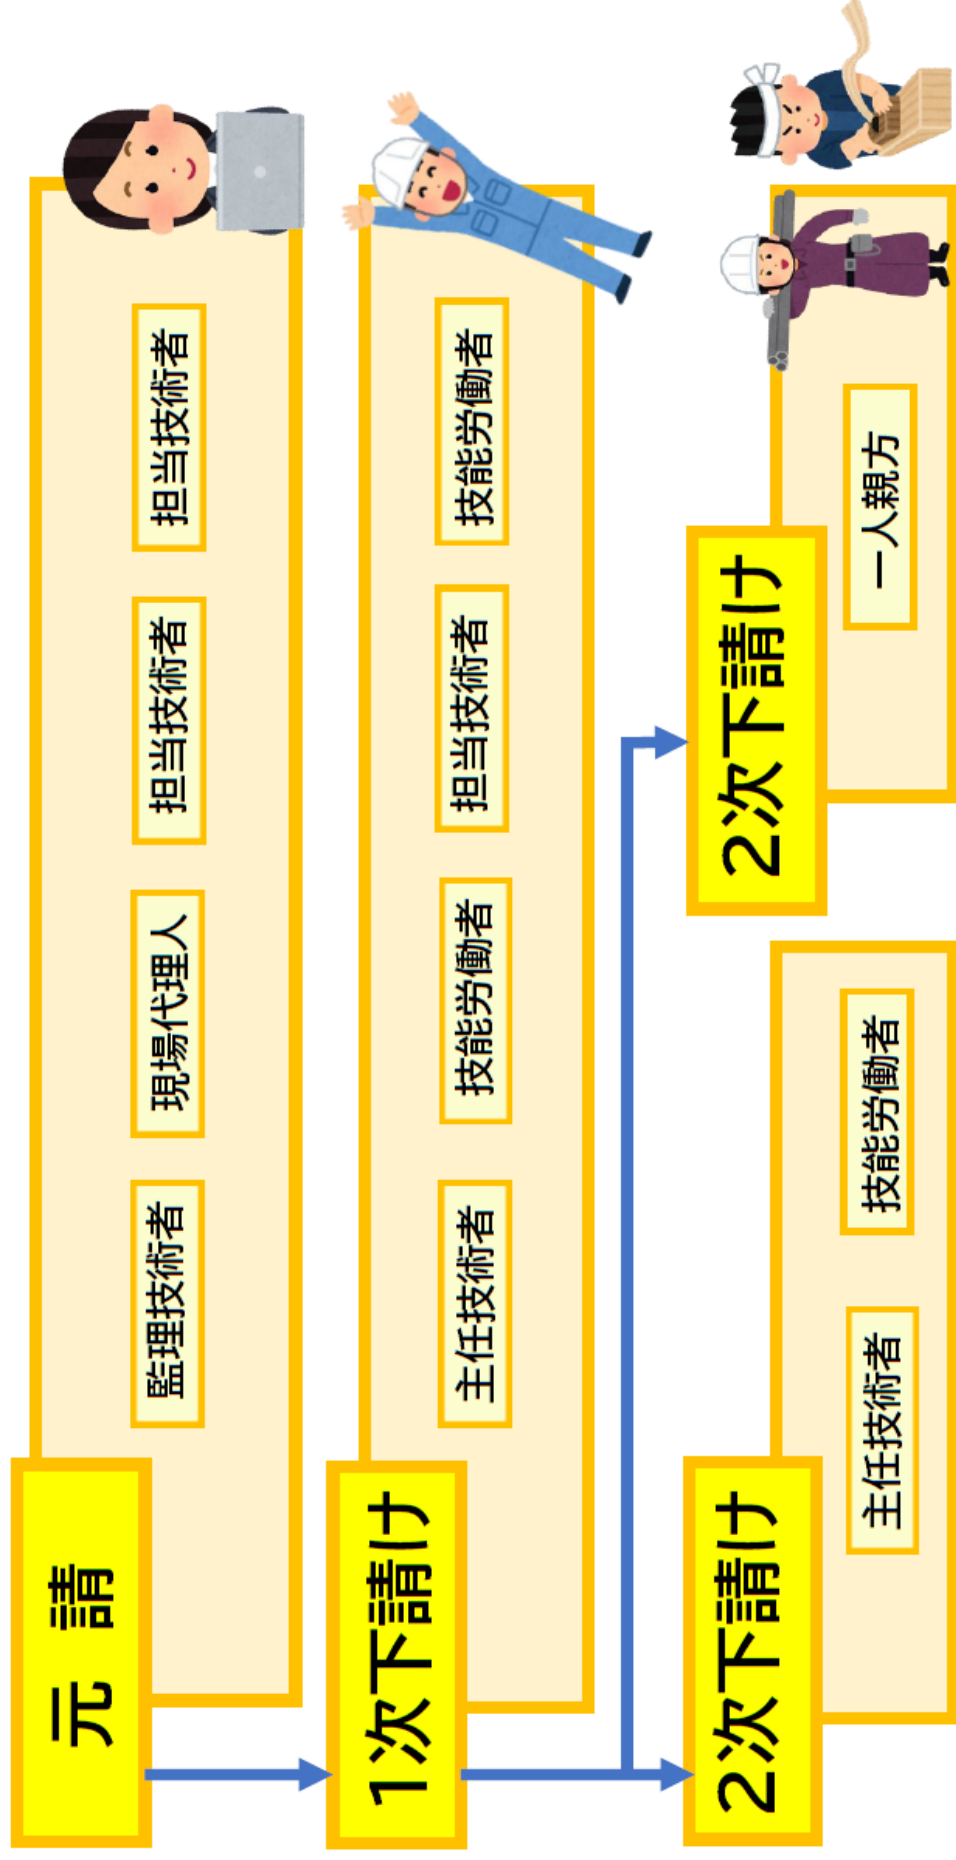

受注者が行う5つの施工管理

- ① **工程管理**
与えられた工期で工事を完成させる
- ② **安全管理**
作業者や第三者への傷害、事故の発生防止
- ③ **品質管理**
工事目的物の品質・出来形の確保
- ④ **原価管理**
予算と工事支出金等を管理し適正な利潤の確保
- ⑤ **環境管理**
工事を行う周辺地域の環境への配慮

○建設業に関わる国家資格

① 監理技術者となりうる国家資格

建設業法の1級建設機械施工技士、1級土木施工管理技士、1級建築施工管理技士をはじめ、建築士法の1級建築士、技術士法の建設・総合技術監理など、高度な資格試験の合格が要件となります。

職場での身だしなみ

きちんとした身だしなみは職場や取引先で好印象を与えます。外見だけでなく、あなたの仕事に対する姿勢についても好感を持ってもらえるでしょう。

ここでは、身だしなみの基本を学びます。現場や事務所においてどのような点に注意したら良いか確認しましょう。

1. 身だしなみの基本は清潔感

社会人にとって職場での身だしなみの基本は、公私の区別をはっきりさせた上で、相手に清潔な印象を与えることです。不潔でだらしない服装では、好印象を持たれません。