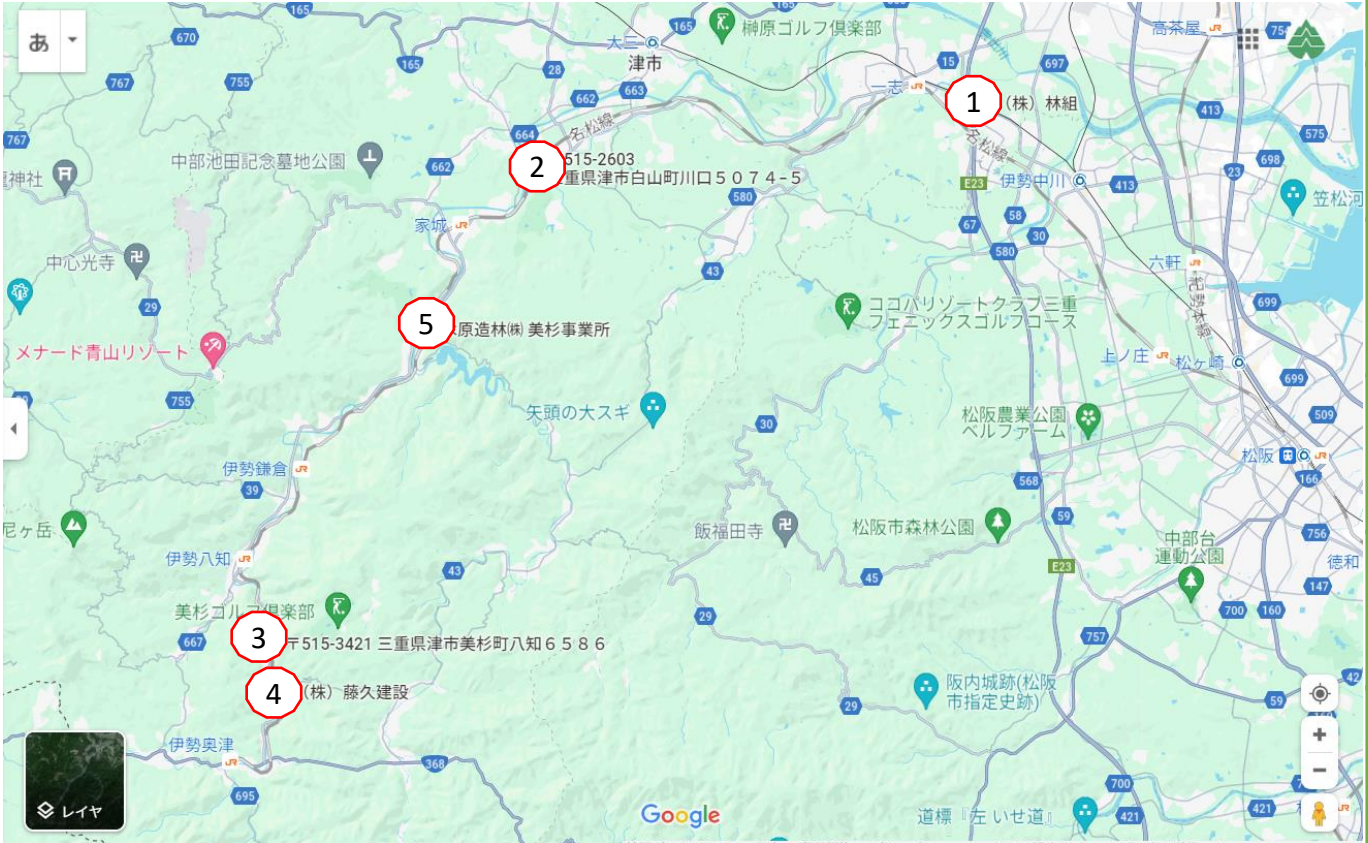

受入企業位置図

桑員
四日市
鈴鹿
亀山
津
一志
松阪
伊勢
志摩
伊賀
尾鷲
熊野

受入企業一覧

番号	市町名	名称	代表者役職・名	電話番号	HP (URL)
①	津市	株式会社林組	常務取締役 林 長優	059-293-0069	http://hayasigumi.co.jp/
②	津市	株式会社藤田組	代表取締役 藤田 伊市夫	059-274-0226	なし
③	津市	有限会社小林組	代表取締役 小林 司	059-262-0284	http://kobayashigumi.sakura.ne.jp/
④	津市	株式会社藤久建設	代表取締役 藤田 義久	059-274-0215	
⑤	津市	木原造林株式会社 美杉事業所	所長 井上 晃宏	059-262-3011	https://en-gage.net/za_saiyo8/