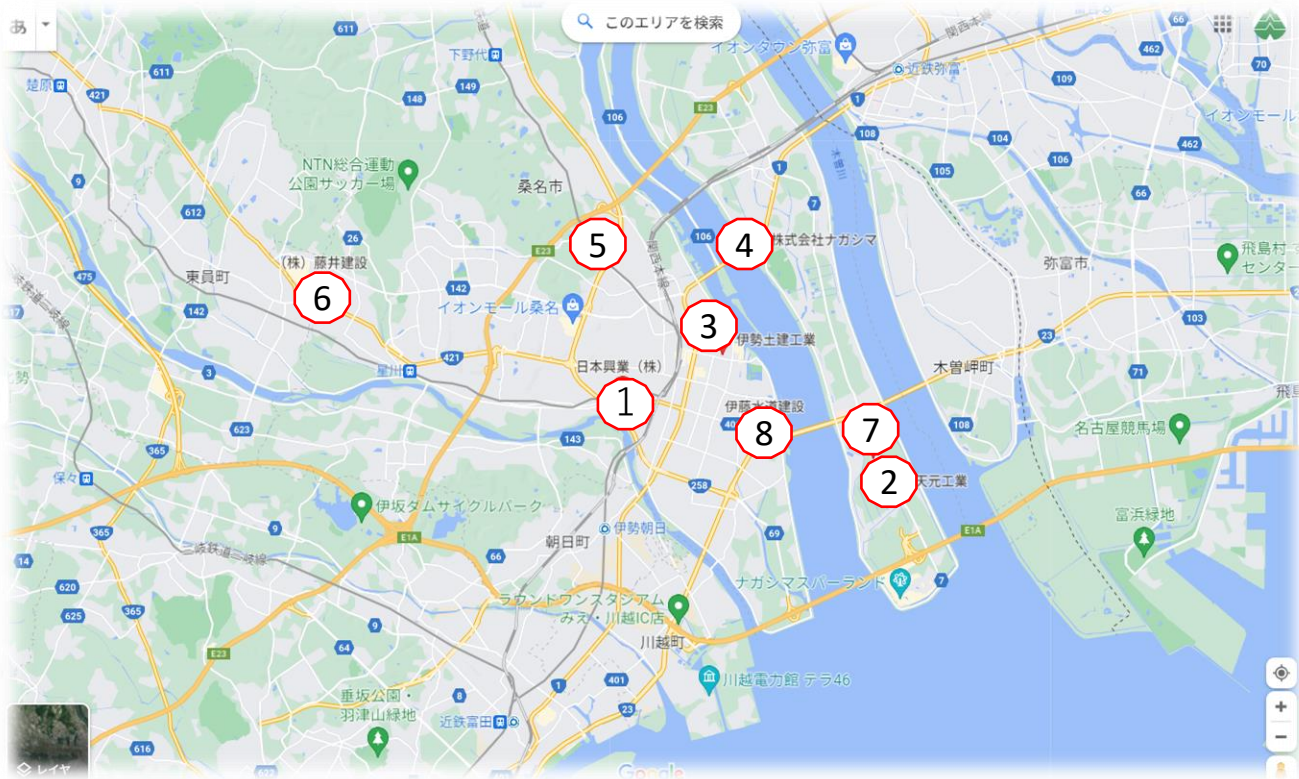

(26)警報設備

(27)AED設置場所

受入企業位置図

受入企業一覧

番号	市町名	名称	代表者役職・名	電話番号	HP (URL)
①	桑名市	日本興業株式会社	代表取締役社長 杉木 康太	0594-22-3335	なし
②	桑名市	天元工業株式会社	代表取締役 加藤 航	0594-45-0306	http://www.ten-gen.com
③	桑名市	伊勢土建工業株式会社	渡邊 淳	0594-22-0859	http://www.isedoken.co.jp
④	桑名市	株式会社ナガシマ	代表取締役 伊藤 秀和	0594-42-3633	https://nagashima-const.jp/
⑤	桑名市	水谷建設株式会社	代表取締役社長 水谷 秀雄	0594-21-8116	http://www.mizuken.ne.jp/
⑥	桑名市	株式会社藤井建設	代表取締役 藤井 智也	0594-31-5171	http://fj-kensetsu.co.jp/
⑦	桑名市	霞興業有限会社	糸見 勘一	0594-45-0727	なし
⑧	桑名市	株式会社伊藤水道建設	代表取締役 伊藤 友章	0594-23-2367	https://www.itohsuidou.com/
⑨	いなべ市	株式会社岡興産	取締役社長 木村 一基	0594-46-2039	http://oka-kousan.com
⑩	いなべ市	森川建設有限会社	森川 幸彦	0594-46-3772	http://www.morikawacorporation.com/
⑪	いなべ市	水谷建設株式会社	代表取締役社長 水谷 隼	0594-78-0030	http://mizutani-kensetu.co.jp
⑫	いなべ市	株式会社三輪建設	代表取締役 畑中 幹生	0594-46-2192	なし
⑬	いなべ市	株式会社出口組	代表取締役 出口 玉樹	0594-46-2400	http://www.deguchigumi.com