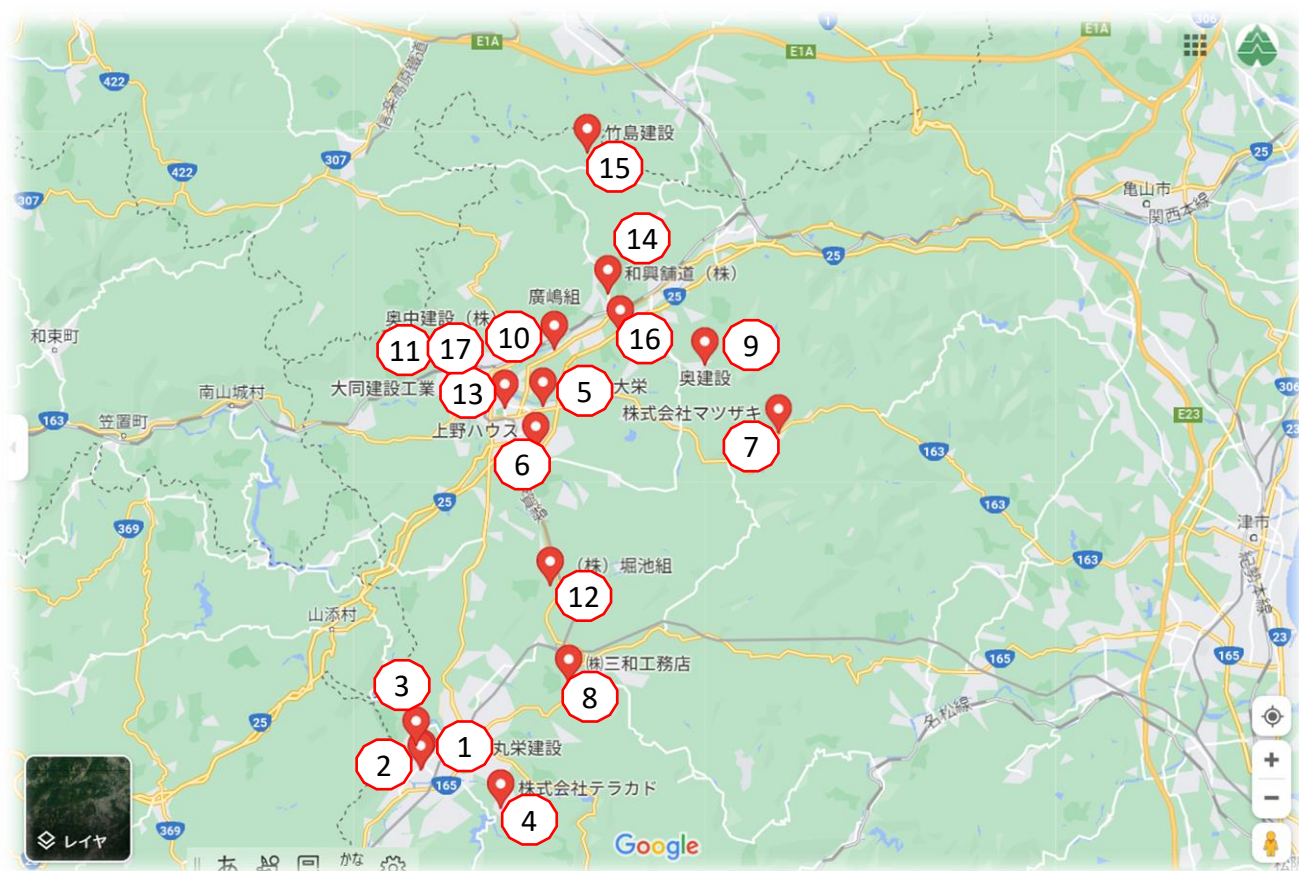

受入企業位置図

受入企業一覧

番号	市町名	名称	代表者役職・名	電話番号	HP (URL)
①	名張市	株式会社丸栄建設	代表取締役 菊山 賢二	0595-63-2155	http://www.maruei.gr.jp/
②	名張市	株式会社大道建設	野川 悦代	0595-63-7717	http://daido-kensetsu.co.jp/
③	名張市	光輝建設株式会社	上杉 光弘	0595-48-7370	http://www.koukikensetsu.com/
④	名張市	株式会社テラカド	代表取締役 森川 卓夫	0595-68-6810	https://www.terakado.co.jp/
⑤	伊賀市	株式会社大栄	代表取締役 大森 光起	0595-24-5501	https://www.dkgr.co.jp/dai-ei-pv/
⑥	伊賀市	上野ハウス株式会社	代表取締役 奥井 実	0595-21-3612	https://www.ueno-house.co.jp/
⑦	伊賀市	株式会社マツザキ	代表取締役 松崎 将司	0595-48-0221	http://www.matsuzaki.info
⑧	伊賀市	株式会社三和工務店 伊賀支店	伊賀支店長 平尾 紘一	0595-52-1032	http://www.sanwa-dk.jp/
⑨	伊賀市	奥建設株式会社	代表取締役 奥 眞治	0595-45-3039	https://oku-ken.amebaownd.com/
⑩	伊賀市	株式会社廣嶋組	代表取締役 廣嶋 伸二	0595-21-3936	http://www.hiroshimagroup.com/
⑪	伊賀市	奥中建設株式会社	奥中 伸介	0595-24-1880	http://www.okunaka.co.jp/
⑫	伊賀市	株式会社堀池組	堀池 美恵子	0595-38-1326	なし
⑬	伊賀市	大同建設工業株式会社	代表取締役 今井 智一	0595-21-0856	なし
⑭	伊賀市	和興舗道株式会社	代表取締役 和田 晴男	0595-43-1465	なし
⑮	伊賀市	株式会社竹島建設	代表取締役 竹島 昌七	0595-42-1136	http://takeshima.co.jp/
⑯	伊賀市	株式会社後出建材土木	取締役 内田 俊彦	0595-45-4302	http://usirodegrp.com/
⑰	伊賀市	長谷川興業株式会社	代表取締役 長谷川 誠	0595-23-5626	http://hasegawakougyo.com/company.html