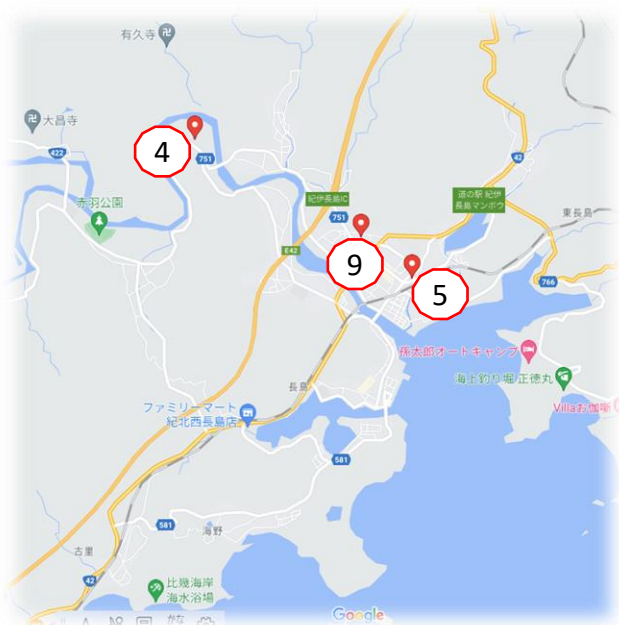

受入企業位置図

桑員
四日市
鈴鹿
亀山
津
一志
松阪
伊勢
志摩
伊賀
尾鷲
熊野

受入企業一覧

番号	市町名	名称	代表者役職・名	電話番号	HP (URL)
①	尾鷲市	株式会社丸昇建設	代表取締役 瀬川 桂	0597-22-0075	http://www.marushogroup.com/
②	尾鷲市	株式会社中村組	代表取締役 世古 知宏	0597-28-2353	http://www.nakamuragumi.net/
③	尾鷲市	株式会社橋本組	代表取締役 北村 昌幸	0597-22-7696	なし
④	北牟婁郡	株式会社平野組	平野 金人	0597-47-0180	http://hiranogumi.com/
⑤	北牟婁郡	株式会社前川組	代表取締役 前川 和俊	0597-47-0143	なし
⑥	北牟婁郡	株式会社岡本組	総務部長 奥村 宗夫	0597-36-1231	http://okamotogumi.ok-g.co.jp/
⑦	北牟婁郡	三栄建設株式会社	相賀 恵	0597-33-0180	なし
⑧	北牟婁郡	株式会社幸組	代表取締役 尾崎 友郎	0597-32-0252	なし
⑨	北牟婁郡	有限会社長井建設	代表取締役 長井 正	0597-47-2069	なし
⑩	北牟婁郡	株式会社塩谷組	代表取締役社長 村田 和隆	0597-32-1223	https://shiotanigumi.com/
⑪	北牟婁郡	ハマダ建設株式会社	代表取締役 濱田 欣哉	0597-32-2645	https://www.ztv.ne.jp/web/hamada.l/kaisyagaiyou.htm
⑫	北牟婁郡	株式会社五味建設	代表取締役 森本 慶太	0597-32-2688	https://gomiken.wixsite.com/gomiken/gomike