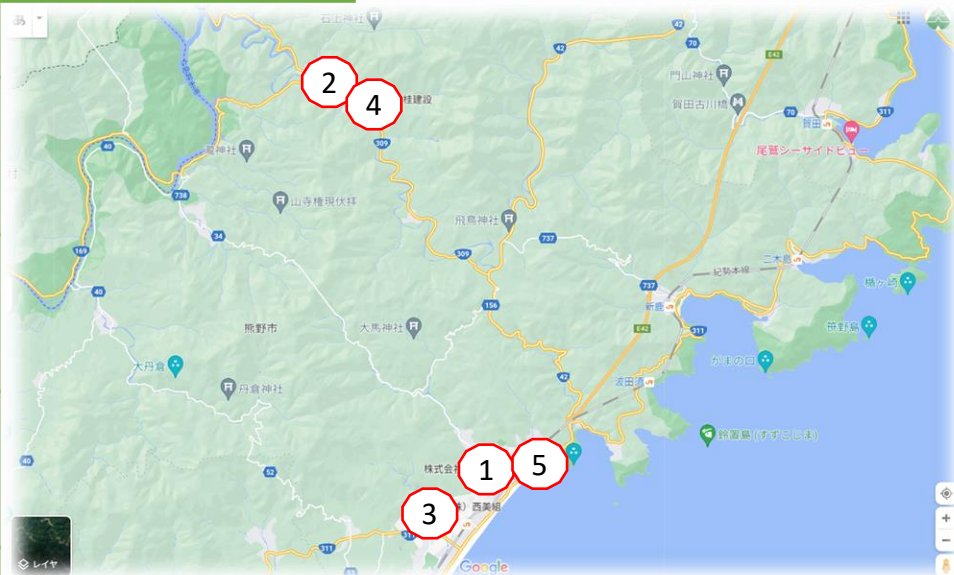

受入企業位置図

受入企業一覧

番号	市町名	名称	役職・名	電話番号	HP (URL)
①	熊野市	株式会社井本組	代表取締役 井本 伊織	0597-89-0686	なし
②	熊野市	株式会社宇城組	代表取締役 宇城 哲也	0597-83-0013	なし
③	熊野市	株式会社西美組	代表取締役 西 孝也	0597-89-4827	なし
④	熊野市	有限会社桂建設	代表取締役 橋本拓己	0597-83-0004	なし
⑤	熊野市	株式会社川上組	代表取締役 川上 景士	0597-85-2343	http://kawakamigumi2020.com/
⑥	紀宝町	ユウテック株式会社	代表取締役 有城 和哉	0735-32-1100	http://www.utec-mie.jp/
⑦	紀宝町	有限会社徳田組	徳田 理津子	0735-32-2094	なし
⑧	紀宝町	株式会社川合	代表取締役 梅田 満	0735-32-0117	なし
⑨	紀宝町	株式会社山口建設	代表取締役 尼嶋 勉	0735-33-0010	なし
⑩	御浜町	大和緑化株式会社	湊 洋二	05979-3-1717	http://yamatoryokka.web.fc2.com/
⑪	御浜町	日本土木工業株式会社	垣本 美和	05979-3-0303	http://www.n-doboku.jp/
⑫	御浜町	株式会社眞建	代表取締役 福屋 吉悟	05979-2-3090	https://marusho-shinken.com/
⑬	南牟婁郡	株式会社宝龍建設	代表取締役 山舗 徹哉	0735-29-7790