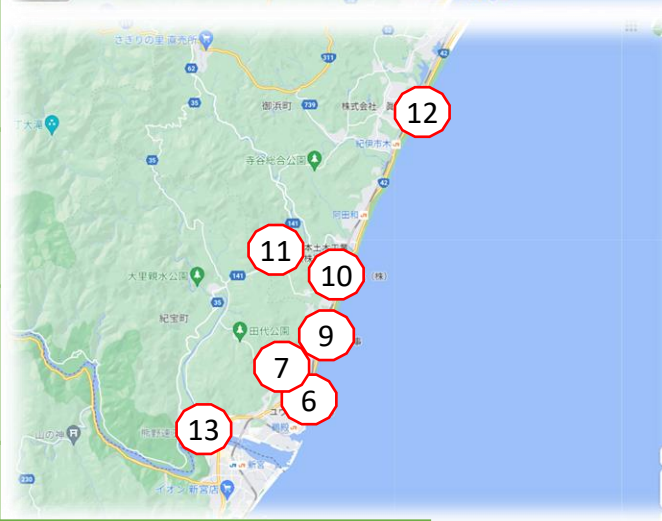

受入企業位置図

受入企業一覧

番号	市町名	名称	役職・名	電話番号	HP (URL)
①	熊野市	株式会社井本組	代表取締役 井本 伊織	0597-89-0686	なし
②	熊野市	株式会社宇城組	代表取締役 宇城 哲也	0597-83-0013	なし
③	熊野市	株式会社西美組	代表取締役 西 孝也	0597-89-4827	なし
④	熊野市	有限会社桂建設	代表取締役 橋本拓己	0597-83-0004	なし
⑤	熊野市	株式会社川上組	代表取締役 川上 景士	0597-85-2343	http://kawakamigumi2020.com/
⑥	紀宝町	ユウテック株式会社	代表取締役 有城 和哉	0735-32-1100	http://www.utec-mie.jp/
⑦	紀宝町	有限会社徳田組	徳田 理津子	0735-32-2094	なし
⑧	紀宝町	株式会社川合	代表取締役 梅田 満	0735-32-0117	なし
⑨	紀宝町	株式会社山口建設	代表取締役 尼嶋 勉	0735-33-0010	なし
⑩	御浜町	大和緑化株式会社	湊 洋二	05979-3-1717	http://yamatoryokka.web.fc2.com/
⑪	御浜町	日本土木工業株式会社	垣本 美和	05979-3-0303	http://www.n-doboku.jp/
⑫	御浜町	株式会社眞建	代表取締役 福屋 吉悟	05979-2-3090	https://marusho-shinken.com/
⑬	南牟婁郡	株式会社宝龍建設	代表取締役 山舗 徹哉	0735-29-7790