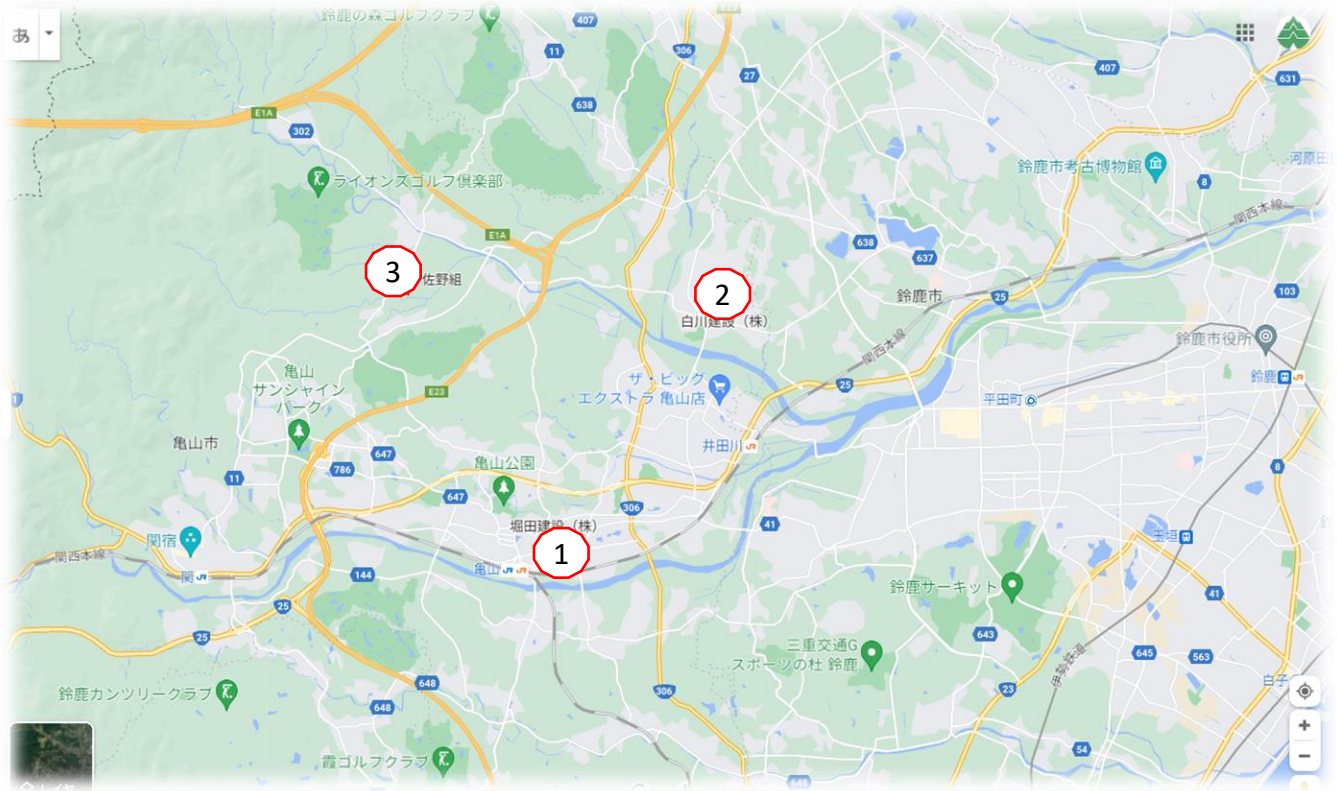

受入企業位置図

桑員
四日市
鈴鹿
亀山
津
一志
松阪
伊勢
志摩
伊賀
尾鷲
熊野

受入企業一覧

番号	市町名	名称	代表者役職・名	電話番号	HP (URL)
①	亀山市	堀田建設株式会社	代表取締役 堀田 誠	0595-82-3311	http://www.hottacon.co.jp
②	亀山市	白川建設株式会社	代表取締役 服部 清	0595-85-0956	http://www.shirakawa-kensetsu.co.jp/
③	亀山市	株式会社佐野組	代表取締役 佐野 壽一	0595-85-0310