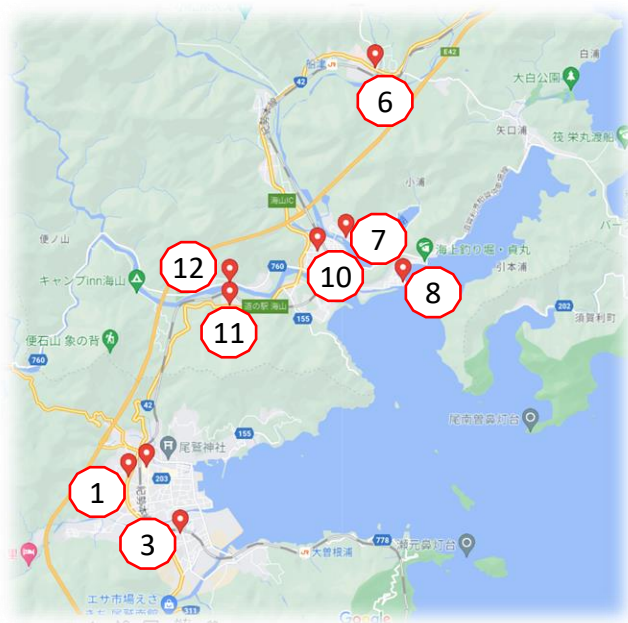

受入企業位置図

桑員
四日市
鈴鹿
亀山
津
一志
松阪
伊勢
志摩
伊賀
尾鷲
熊野

受入企業一覧

番号	市町名	名称	代表者役職・名	電話番号	HP (URL)
①	尾鷲市	株式会社丸昇建設	代表取締役 瀬川 桂	0597-22-0075	http://www.marushogroup.com/
②	尾鷲市	株式会社中村組	代表取締役 世古 知宏	0597-28-2353	http://www.nakamuragumi.net/
③	尾鷲市	株式会社橋本組	代表取締役 北村 昌幸	0597-22-7696	なし
④	北牟婁郡	株式会社平野組	平野 金人	0597-47-0180	http://hiranogumi.com/
⑤	北牟婁郡	株式会社前川組	代表取締役 前川 和俊	0597-47-0143	なし
⑥	北牟婁郡	株式会社岡本組	総務部長 奥村 宗夫	0597-36-1231	http://okamotogumi.ok-g.co.jp/
⑦	北牟婁郡	三栄建設株式会社	相賀 恵	0597-33-0180	なし
⑧	北牟婁郡	株式会社幸組	代表取締役 尾崎 友郎	0597-32-0252	なし
⑨	北牟婁郡	有限会社長井建設	代表取締役 長井 正	0597-47-2069	なし
⑩	北牟婁郡	株式会社塩谷組	代表取締役社長 村田 和隆	0597-32-1223	https://shiotanigumi.com/
⑪	北牟婁郡	ハマダ建設株式会社	代表取締役 濱田 欣哉	0597-32-2645	https://www.ztv.ne.jp/web/hamada.l/kaisyagaiyou.htm
⑫	北牟婁郡	株式会社五味建設	代表取締役 森本 慶太	0597-32-2688	https://gomiken.wixsite.com/gomiken/gomike