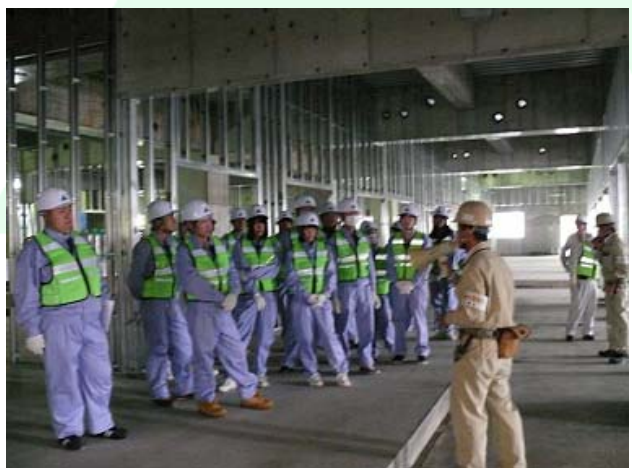

三重大学附属病院 見学②