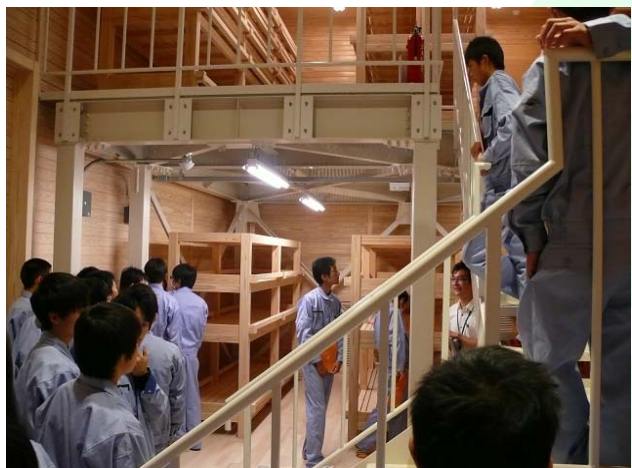

今回は、三重県立博物館と三重大学医学部附属病院外来・診療棟新営その他工事現場の2か所を見学しました。

三重県立博物館では、旧博物館から現博物館に移転する経緯や歴史などの説明を受けました。その後各施設の見学並びに設備の説明や目的、今後の予定等の説明を受けました。また、普段は入ることが出来ない収蔵庫も見学させていただき、生徒たちは大変喜んでいました。

次に三重大学医学部附属病院外来・診療棟新営その他工事現場では、初めに現場事務所で工事の概要説明を受け、その後二班に分かれて現場を見学しました。最後に質疑応答が行われました。

三重県立博物館 歴史・施設の説明

三重県立博物館 見学①

三重県立博物館 見学②

三重大学附属病院 見学①

三重大学附属病院 見学②

三重大学附属病院 見学③